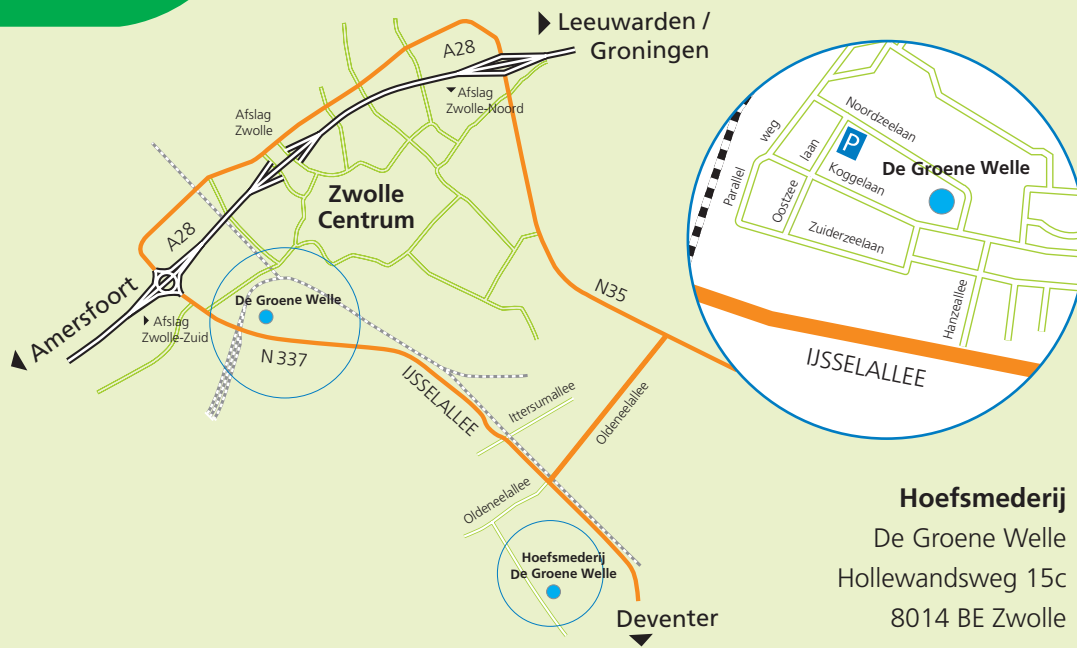

WAAR BEVINDEN ZICH ONZE LOCATIES in Zwolle?

De Groene Welle
Koggelaan 7
8017 JN Zwolle
tel. (038) 467 11 20

Hoefsmederij
De Groene Welle
Hollewandsweg 15c
8014 BE Zwolle